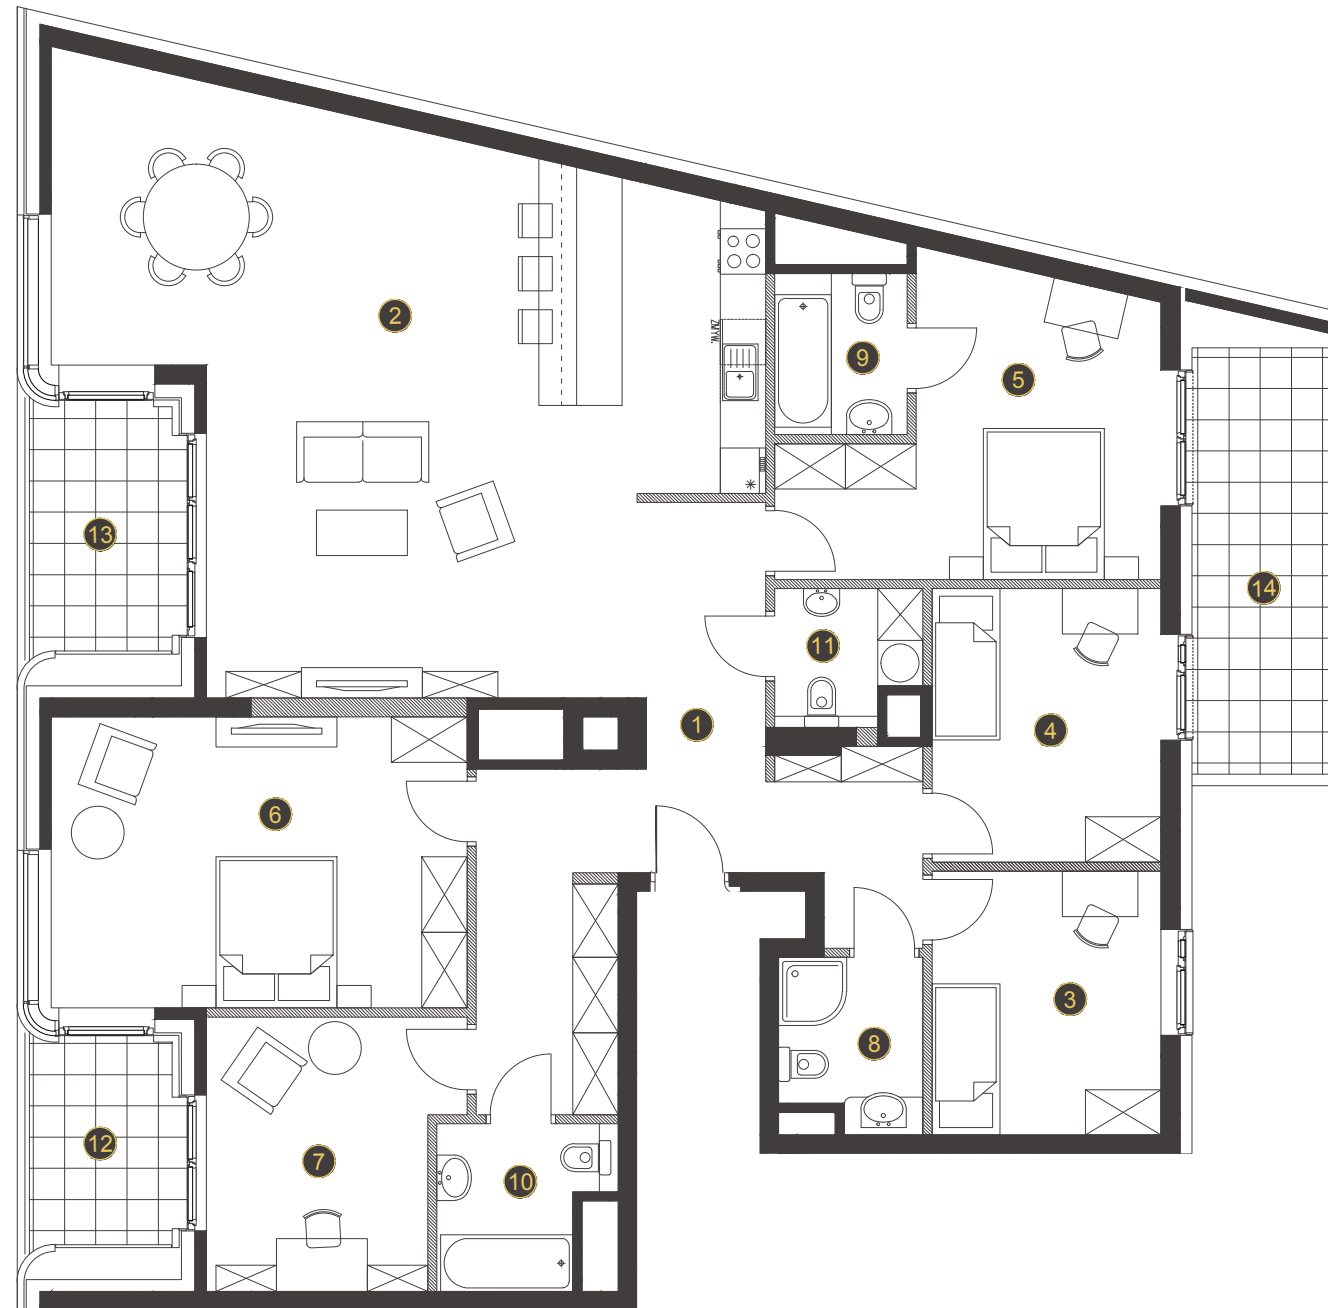

TOPIEL N° 18

A KLATKA

1 PIĘTRO

005 NUMER LOKALU

1	hol	22,53 m ²
2	pokój dzienny z an. kuchennym.	57,40 m ²
3	sypialnia	10,87 m ²
4	sypialnia	11,42 m ²
5	sypialnia	17,00 m ²
6	sypialnia	22,18 m ²
7	gabinet	11,67 m ²
8	łazienka	4,27 m ²
9	łazienka	4,07 m ²
10	łazienka	4,75 m ²
11	wc	3,54 m ²
POW. UŻYTKOWA		169,70 m²
12	loggia	5,09 m ²
13	loggia	6,13 m ²
14	loggia	10,32 m ²

0 1 2 3m

LOKALIZACJA APARTAMENTU

PIĘTRO

RZUT

AKTUALIZACJA - 19.03.2018